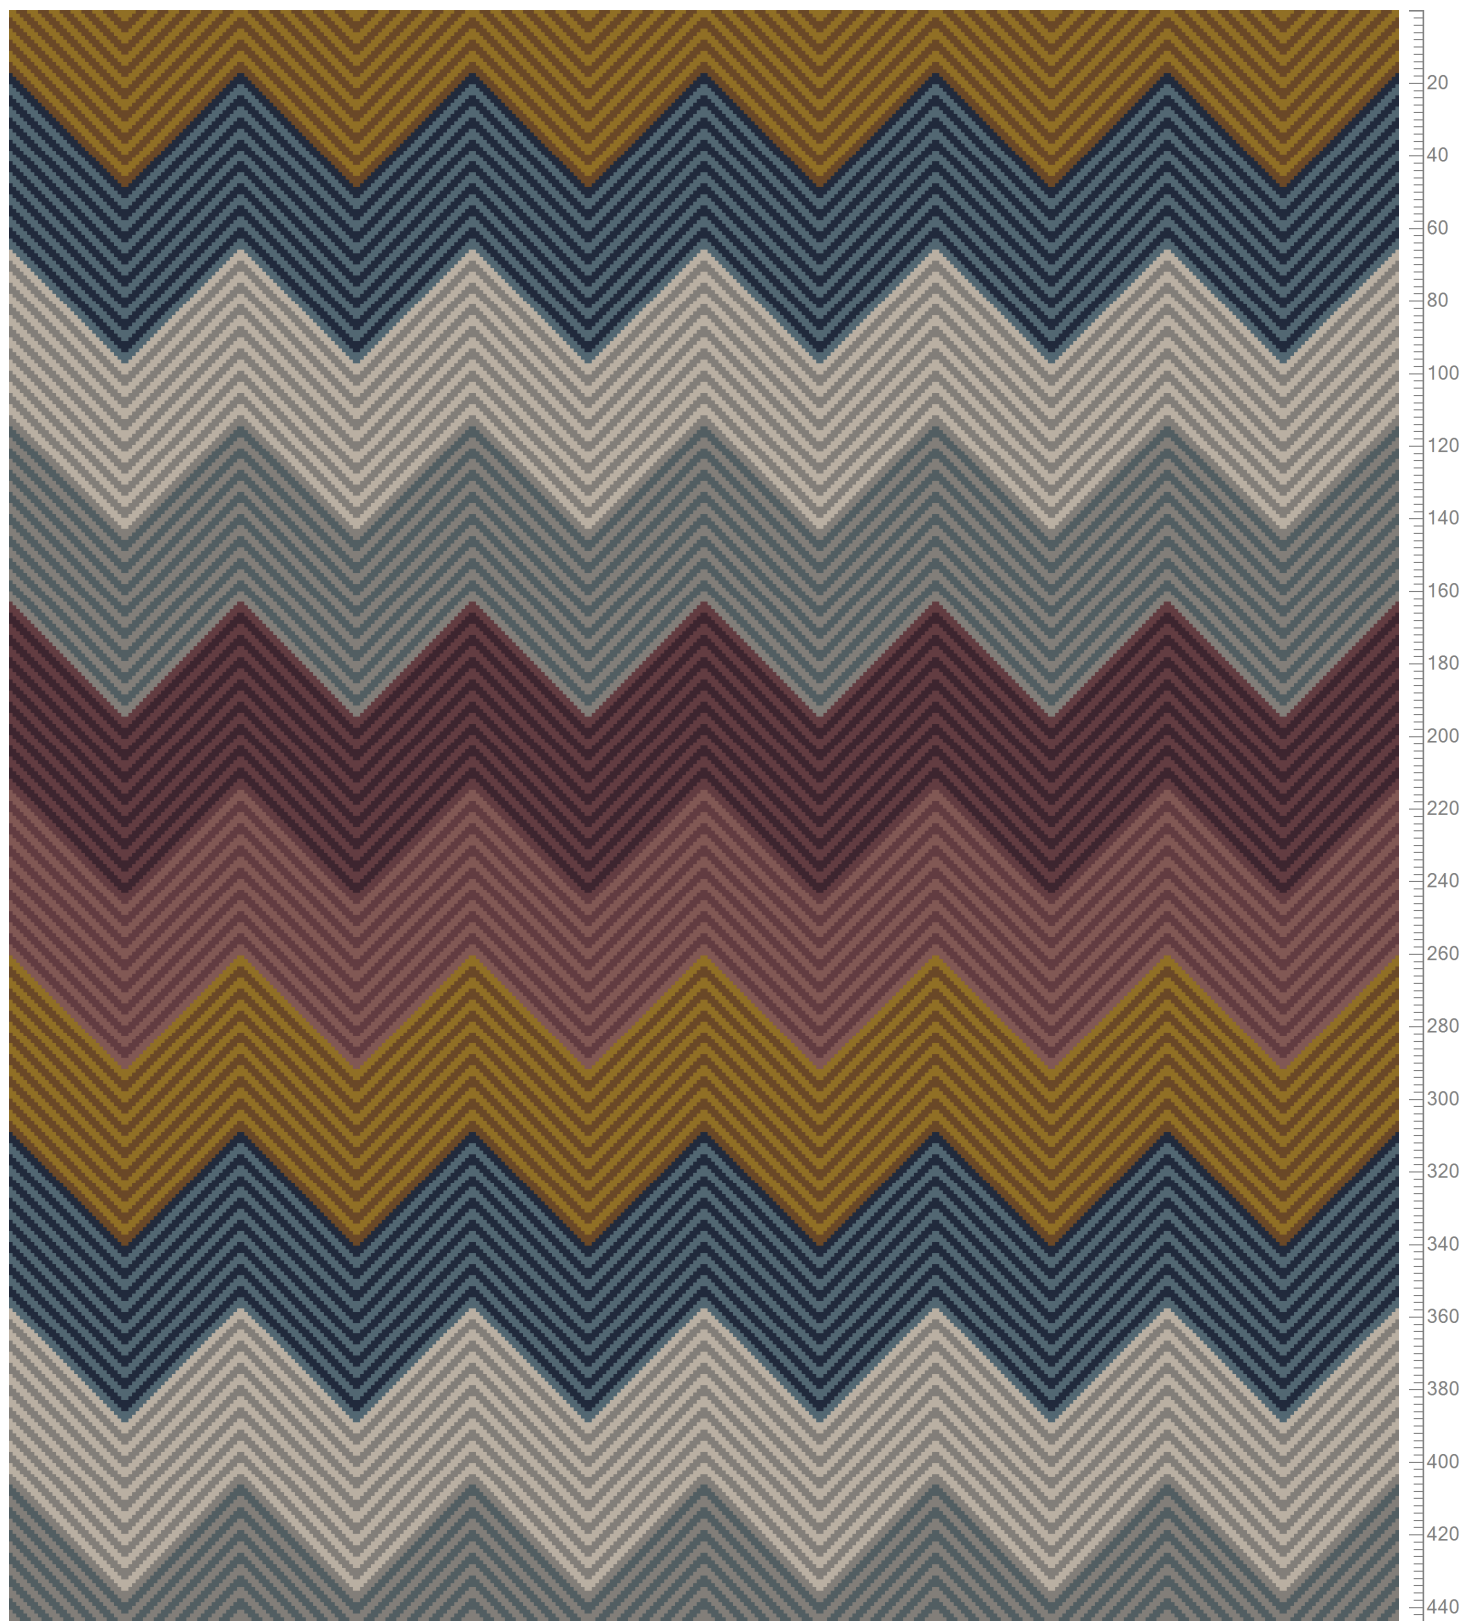

Design: RF55001328
Version: EF82135-7

Date: 20-JAN-2020 hjj
Copyright: egetaepper a/s - Lykke
Approved by:

GRAPHIC - Knitwear
Standard Palette 5500

20 40 60 80 100 120 140 160 180 200 220 240 260 280 300 320 340 360 380

Repeat: X=65.0cm Y=292.6cm

5500AC49 Accent 49	5500AC51 Accent 51	K40501 5500-DC1	5500AC35 Accent 35	K40507 5500-DC7	K40508 5500-DC8	K40504 5500-DC4	5500AC13 Accent 13	5500AC63 Accent 63	K40505 5500-DC5