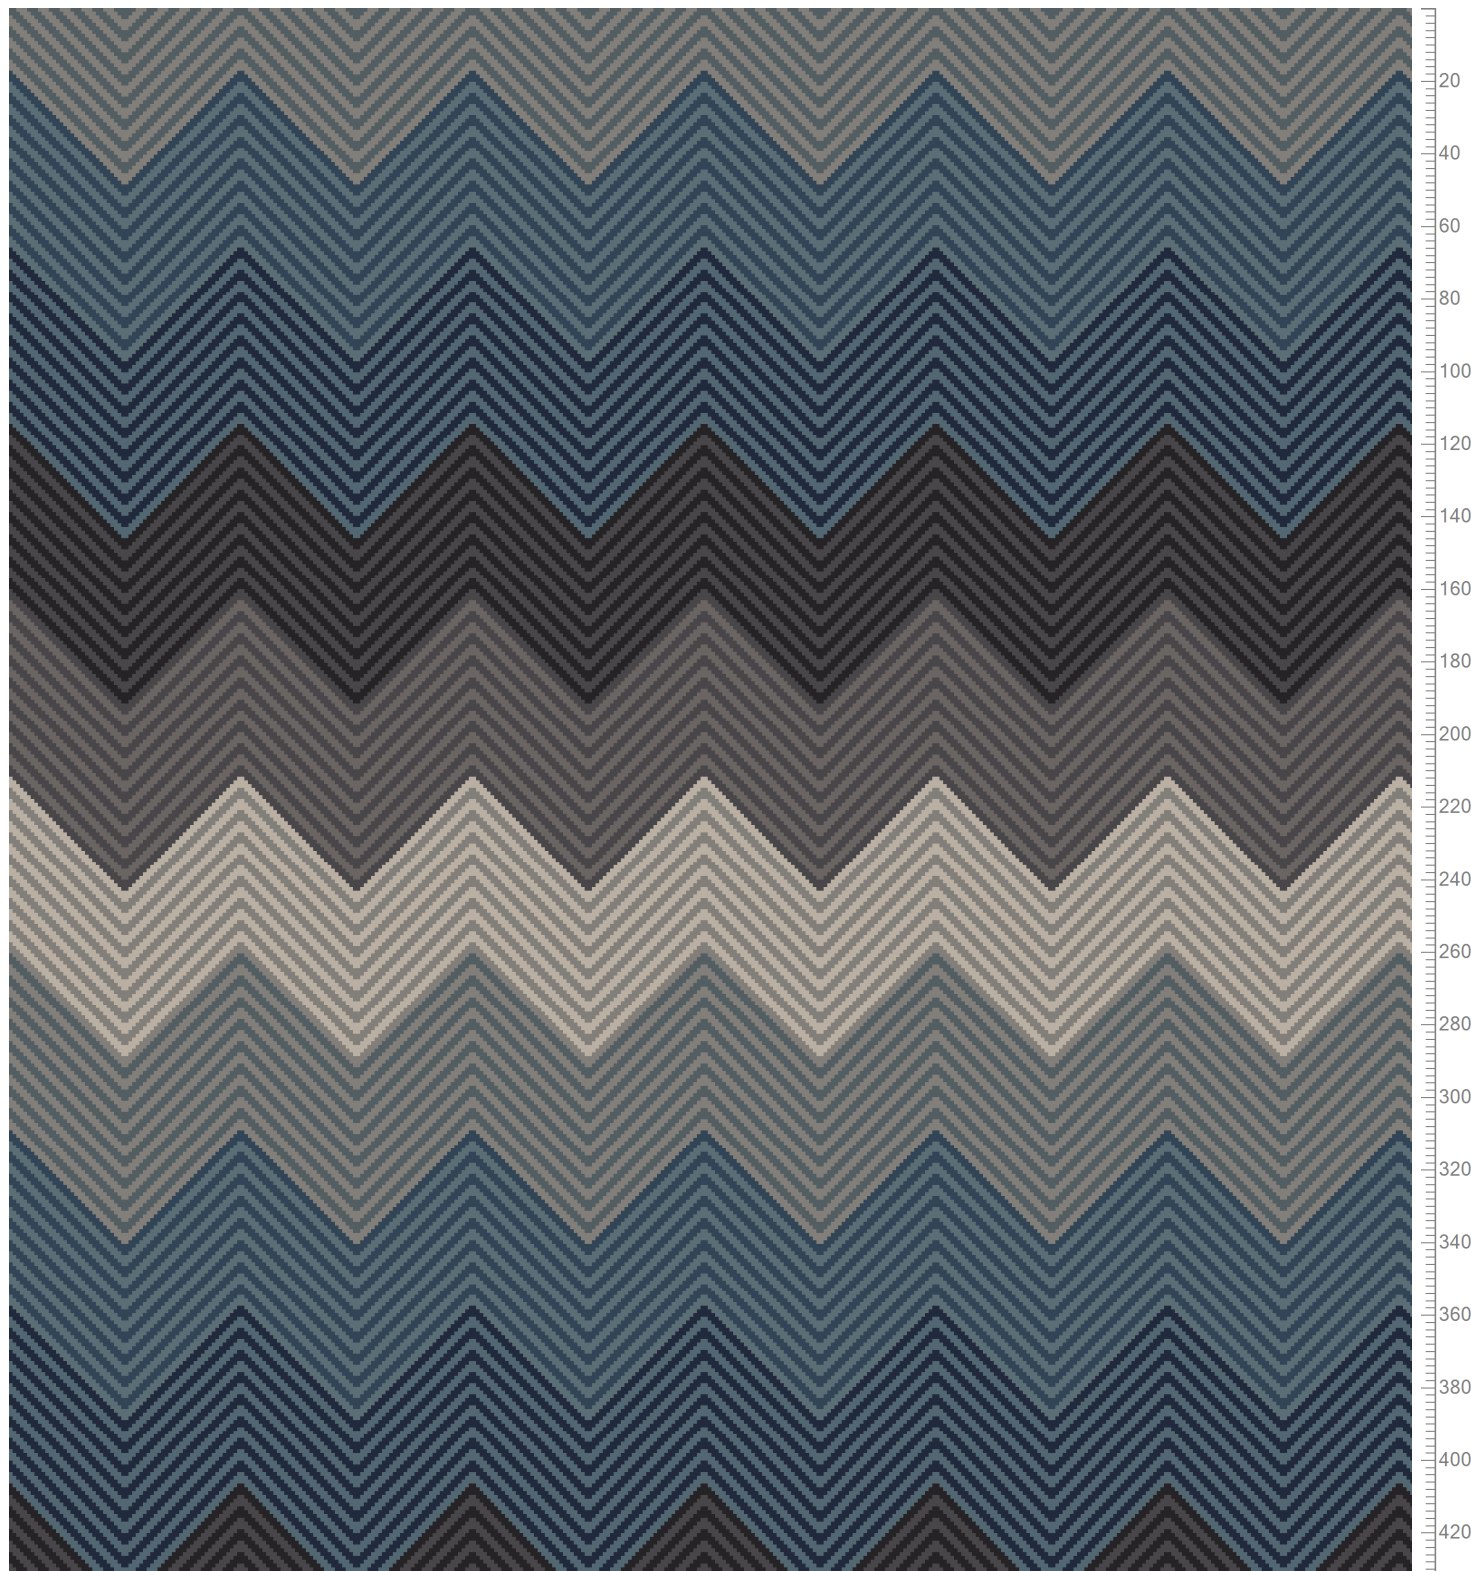

Design: RF55001978  
Version: EF82135-10

Date: 10-MAR-2021 hij  
Copyright: egecarpets a/s - LYKKE  
Approved by:

GRAPHIC - Knitwear  
Standard Palette 5500

20 40 60 80 100 120 140 160 180 200 220 240 260 280 300 320 340 360 380

Repeat: X=65.0cm Y=292.6cm

5500AC13 Accent 13	K40504 5500-BC4	5500AC63 Accent 63	5500AC59 Accent 59	5500AC58 Accent 58	K40507 5500-BC7	K40508 5500-BC8	K40502 5500-BC2	5500AC15 Accent 15	K40503 5500-BC3