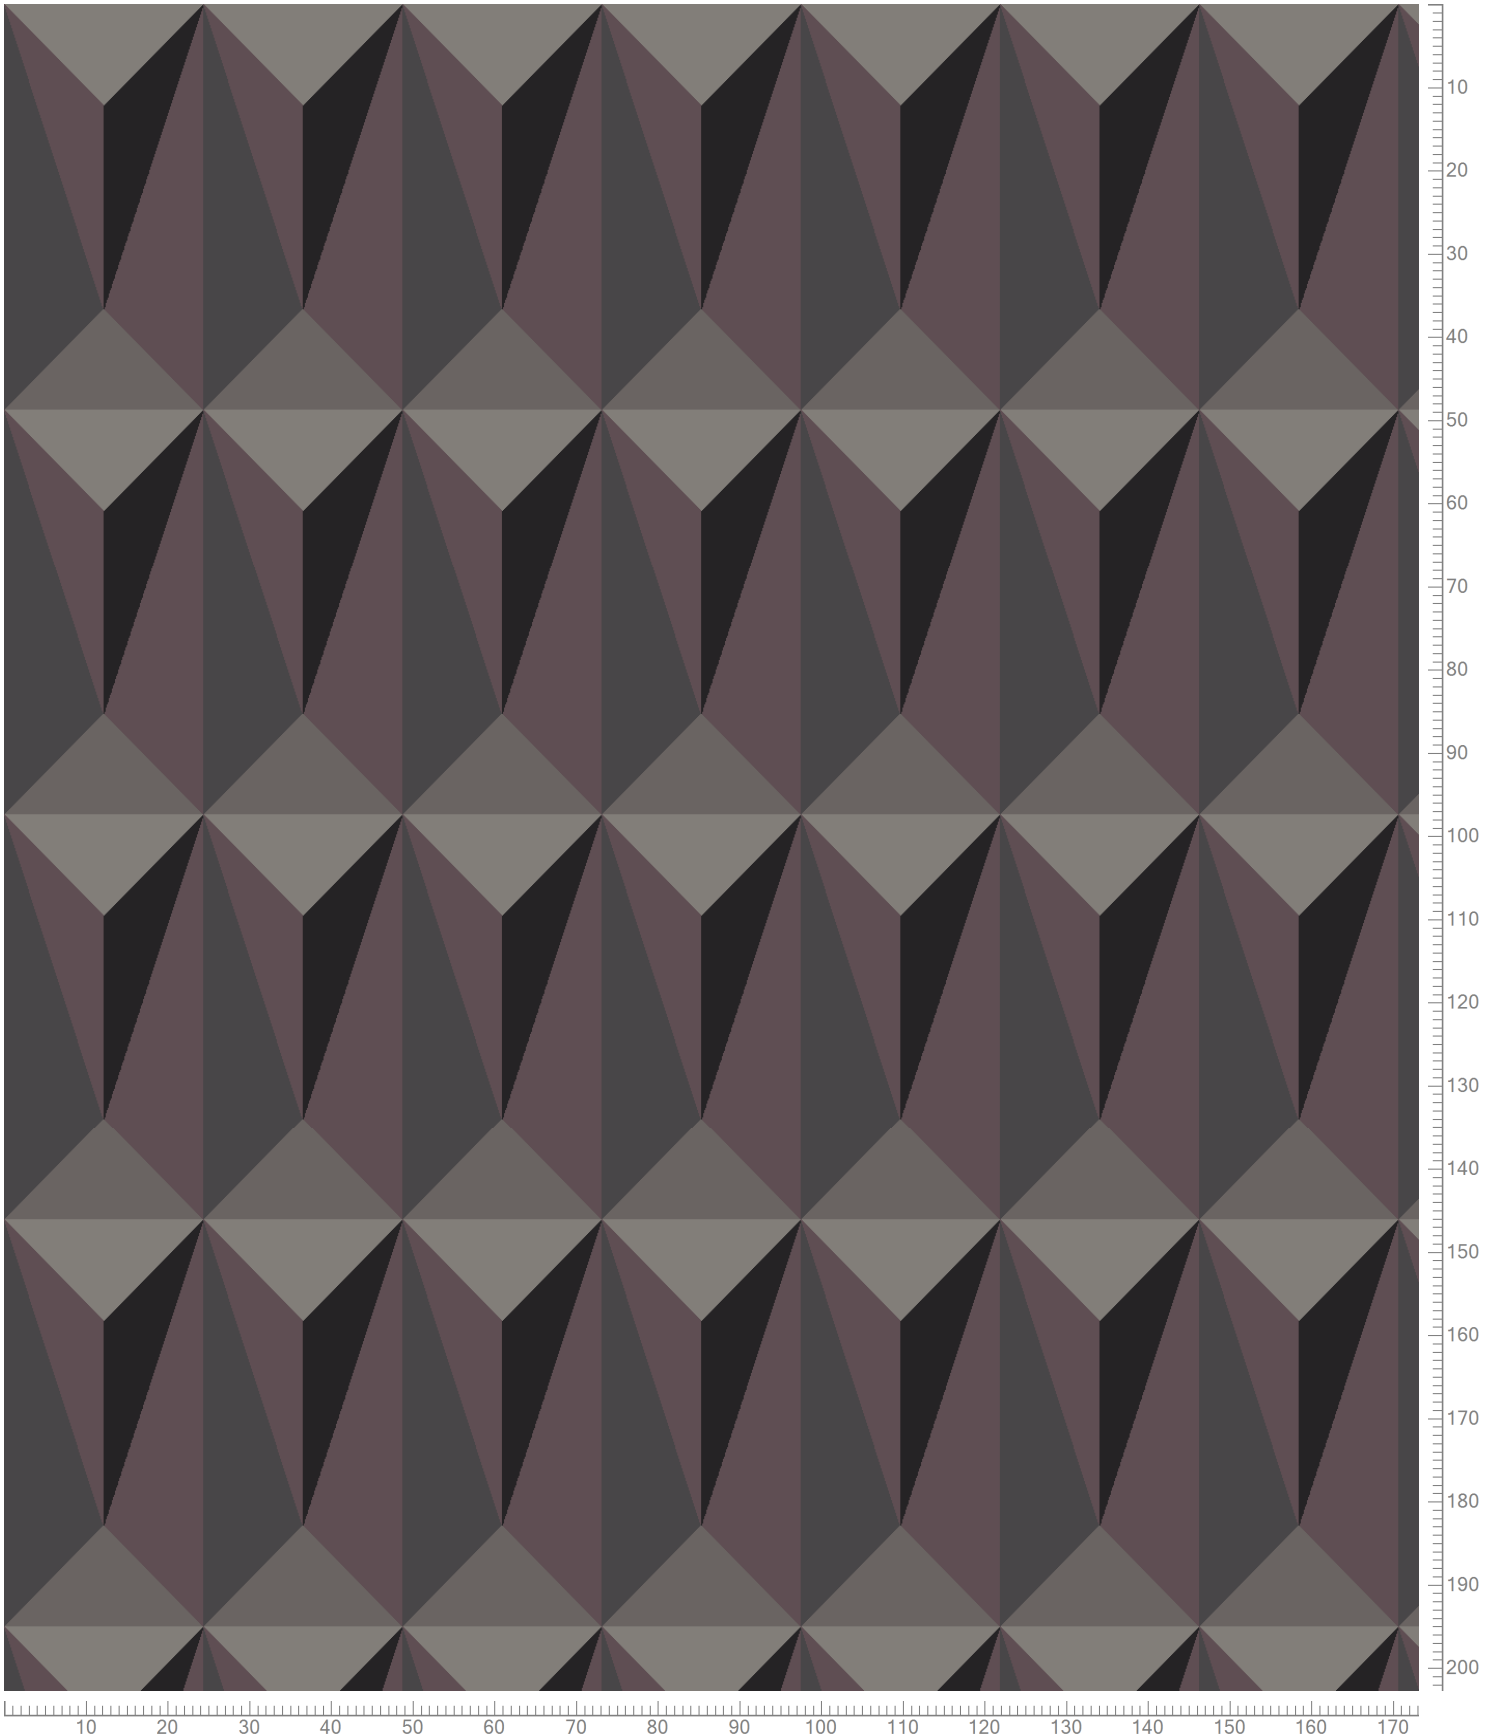

GRAPHIC - Ksi  
Standard Palette 5500

Repeat: X=24.4cm Y=48.8cm (Size Shown: X=173.23cm Y=202.82cm)

5500AC13 Accent 13	K40503 5500-BC3	5500AC15 Accent 15	5500AC53 Accent 53	K40502 5500-BC2