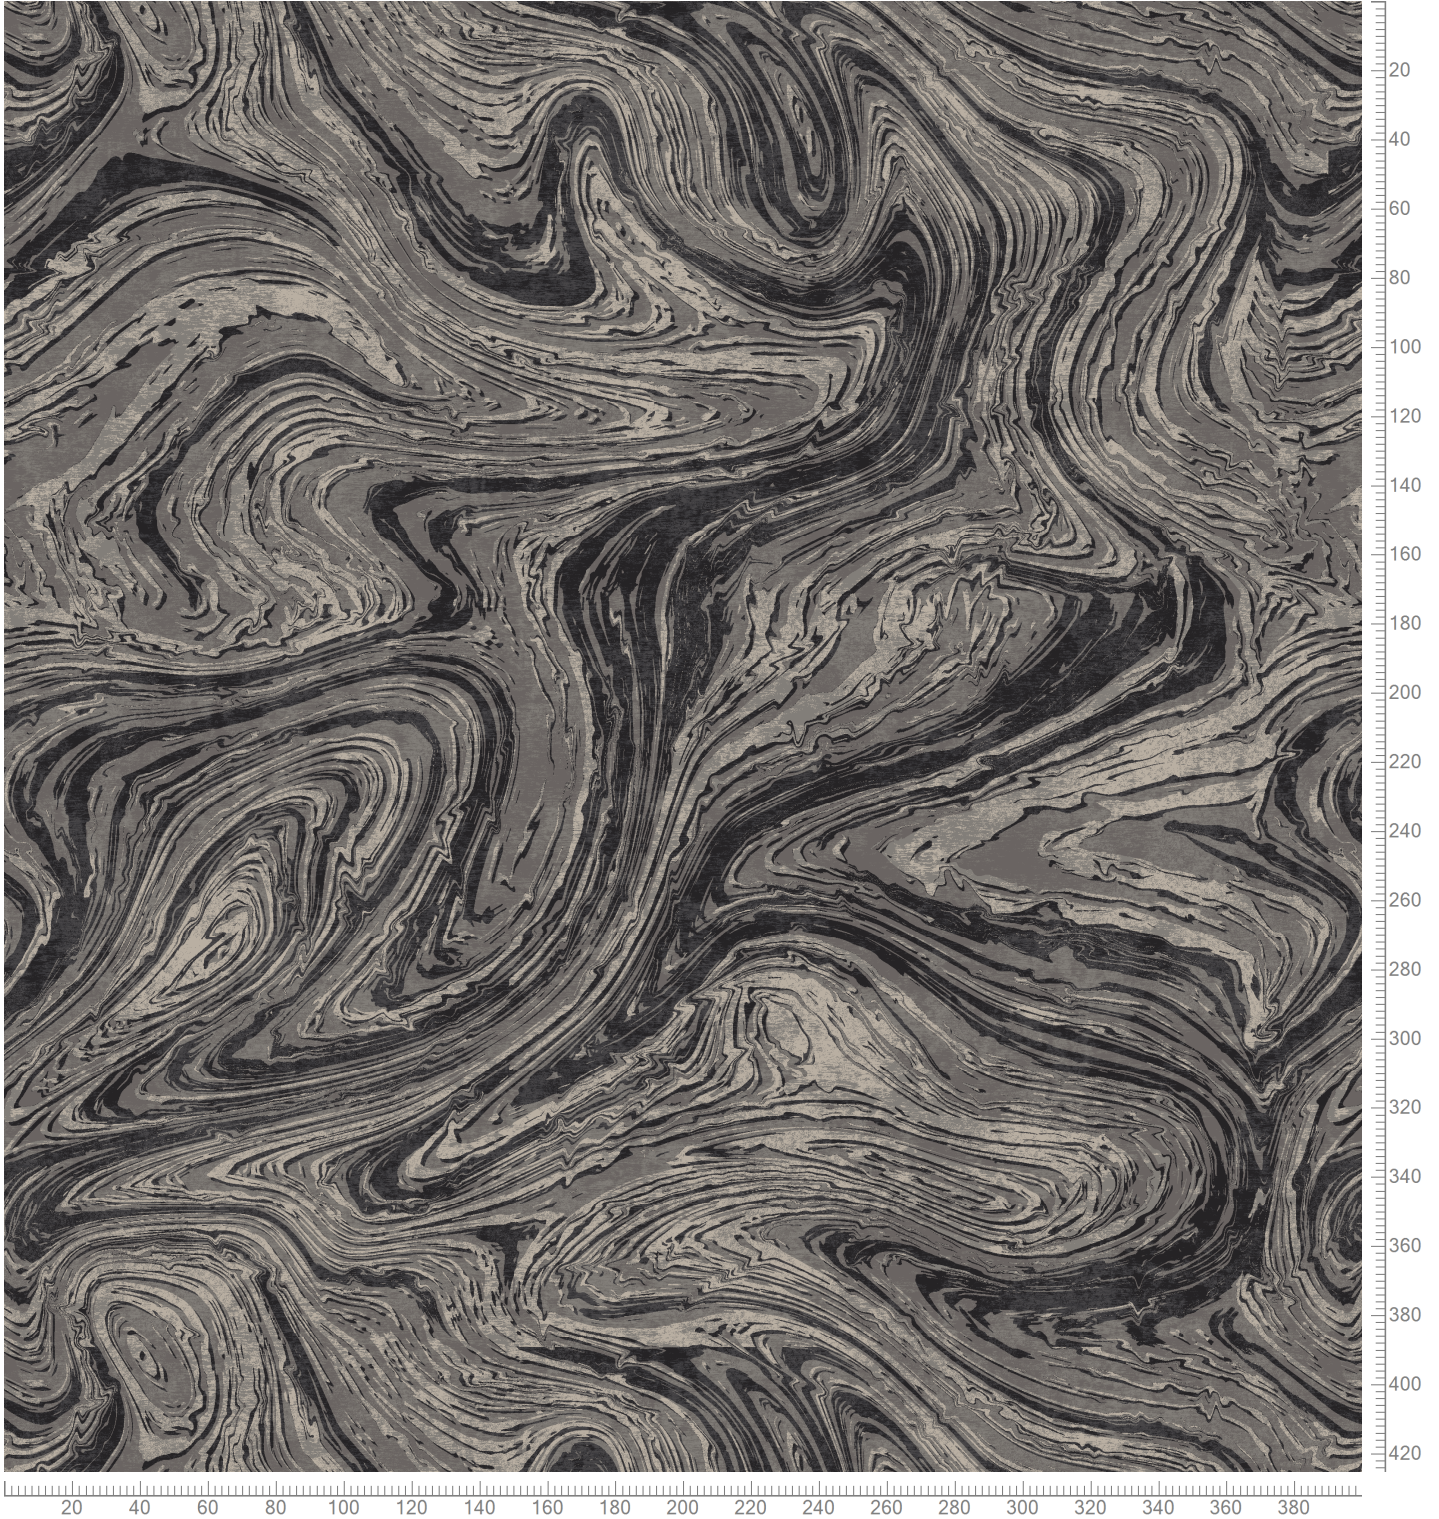

Design: RF5500586  
Version: EF81250-3

Date: 19-JUN-2020 sosk  
Copyright: egecarpets a/s - SOSK  
Approved by:

ARTS & CRAFTS - Marbling  
Standard Palette 5500

Repeat: X=390.1cm Y=390.1cm

<del>@-0</del>	A-1	B-2	C-3	<del>D-4</del>	E-5	F-6	G-7	<del>H-8</del>	I-9	J-10	K-11	<del>L-12</del>	M-13	N-14	O-15
<del>0-0-0</del>	5500AC13 Accent 13	5500AC14 Accent 14	K40503 5500-BC3	<del>0-0-0</del>	5500AC15 Accent 15	5500AC16 Accent 16	K40502 5500-BC2	<del>0-0-0</del>	K40504 5500-BC4	K40504 5500-BC4	5500AC13 Accent 13	<del>0-0-0</del>	5500AC15 Accent 15	5500AC16 Accent 16	K40502 5500-BC2
<del>16</del>	17	18	19	<del>20</del>	21	22	23								
<del>0-0-0</del>	K40504 5500-BC4	K40504 5500-BC4	5500AC13 Accent 13	<del>0-0-0</del>	5500AC15 Accent 15	5500AC16 Accent 16	K40502 5500-BC2								