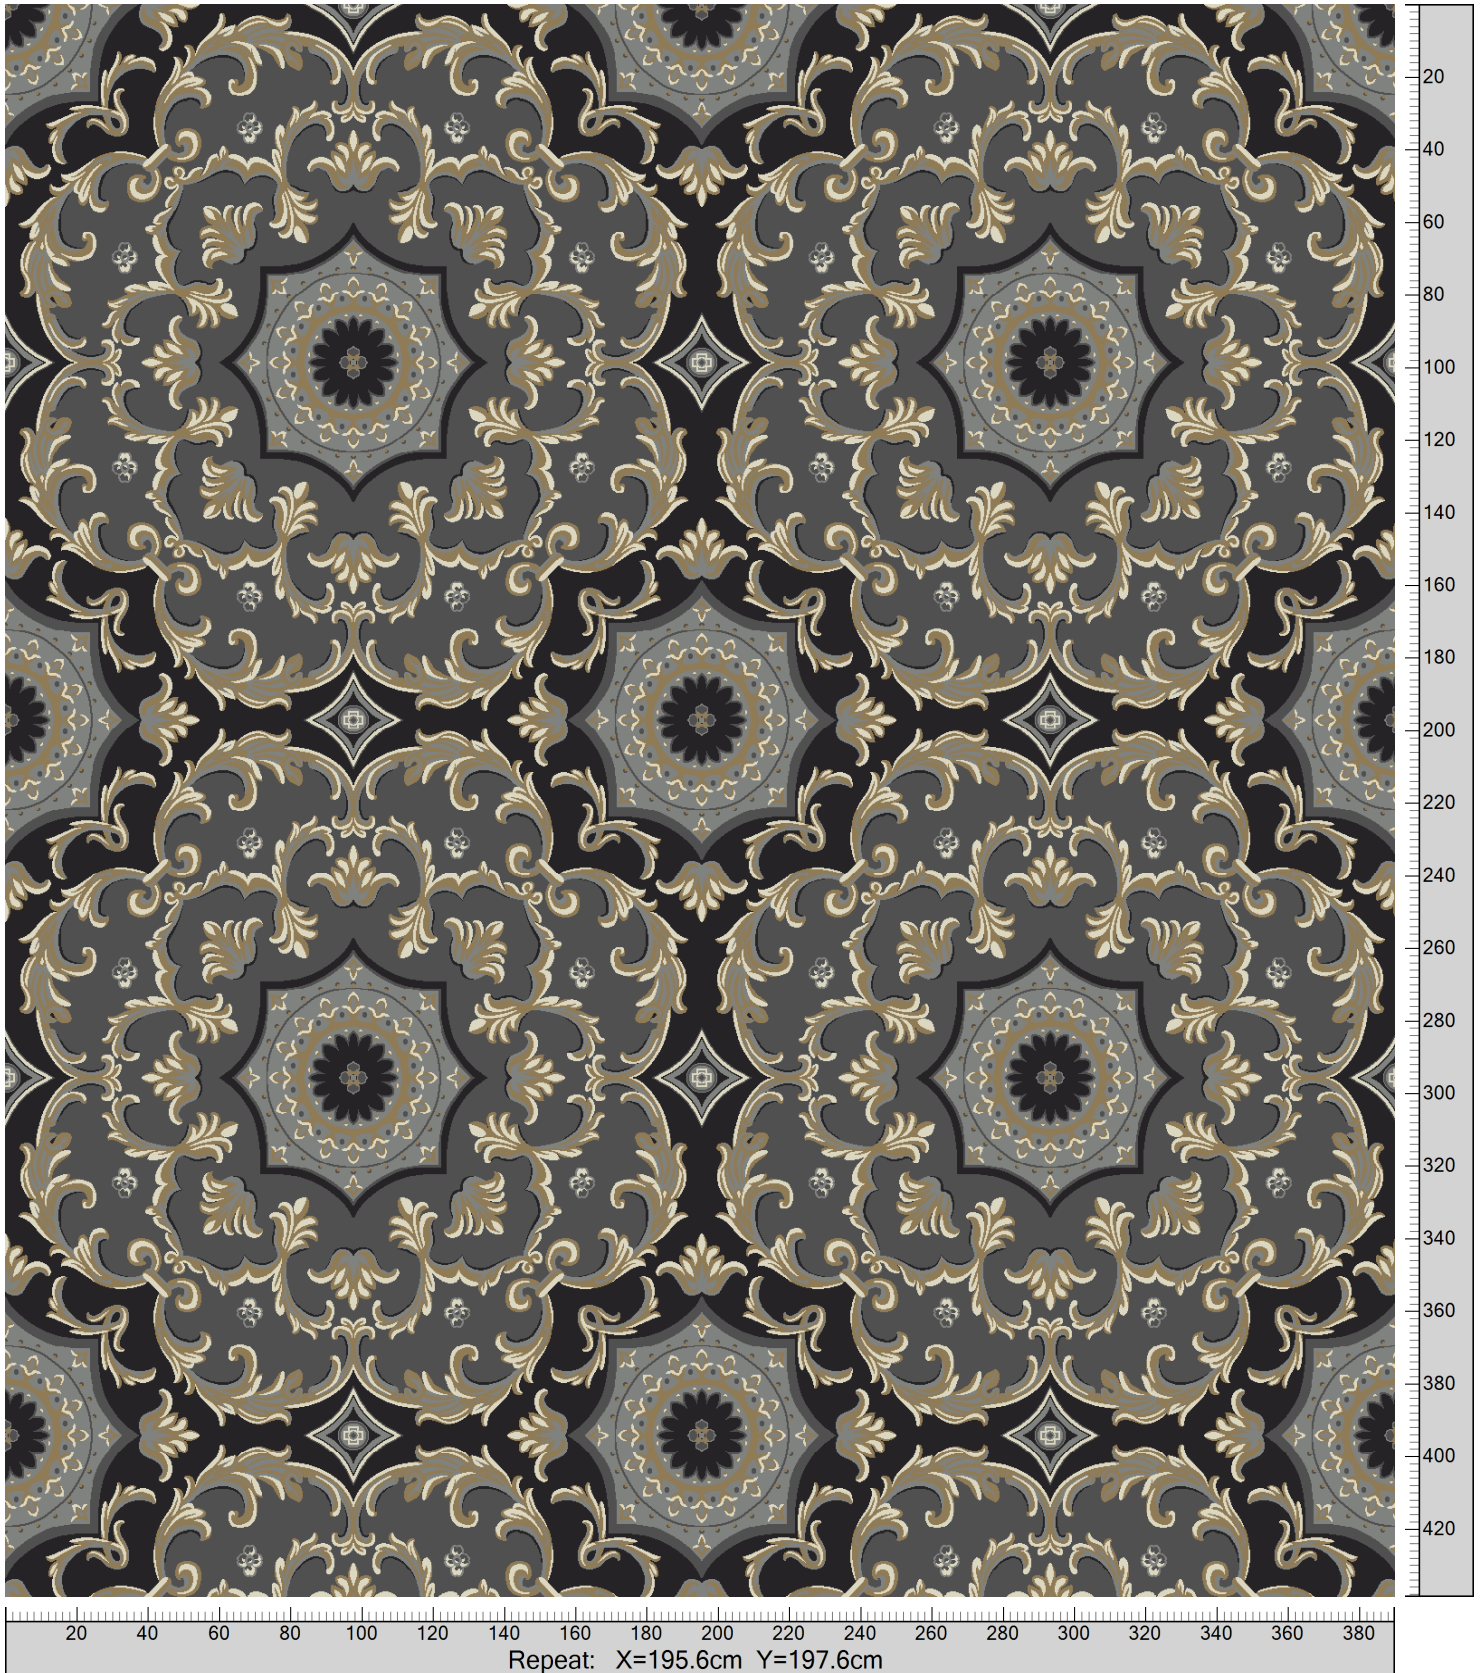

Design: RF5520408
Version: EF80833-6

Date: 29-JAN-2020 pnp
Copyright: egetaepper a/s - pia
Approved by:

ege

CLASSIC - Bristol Ballroom
Standard Palette 5520

				
K20012 Black	K20049 5520-BC9	K20048 5520-BC8	5520AC23 Accent 23	A20041 5520-BC1