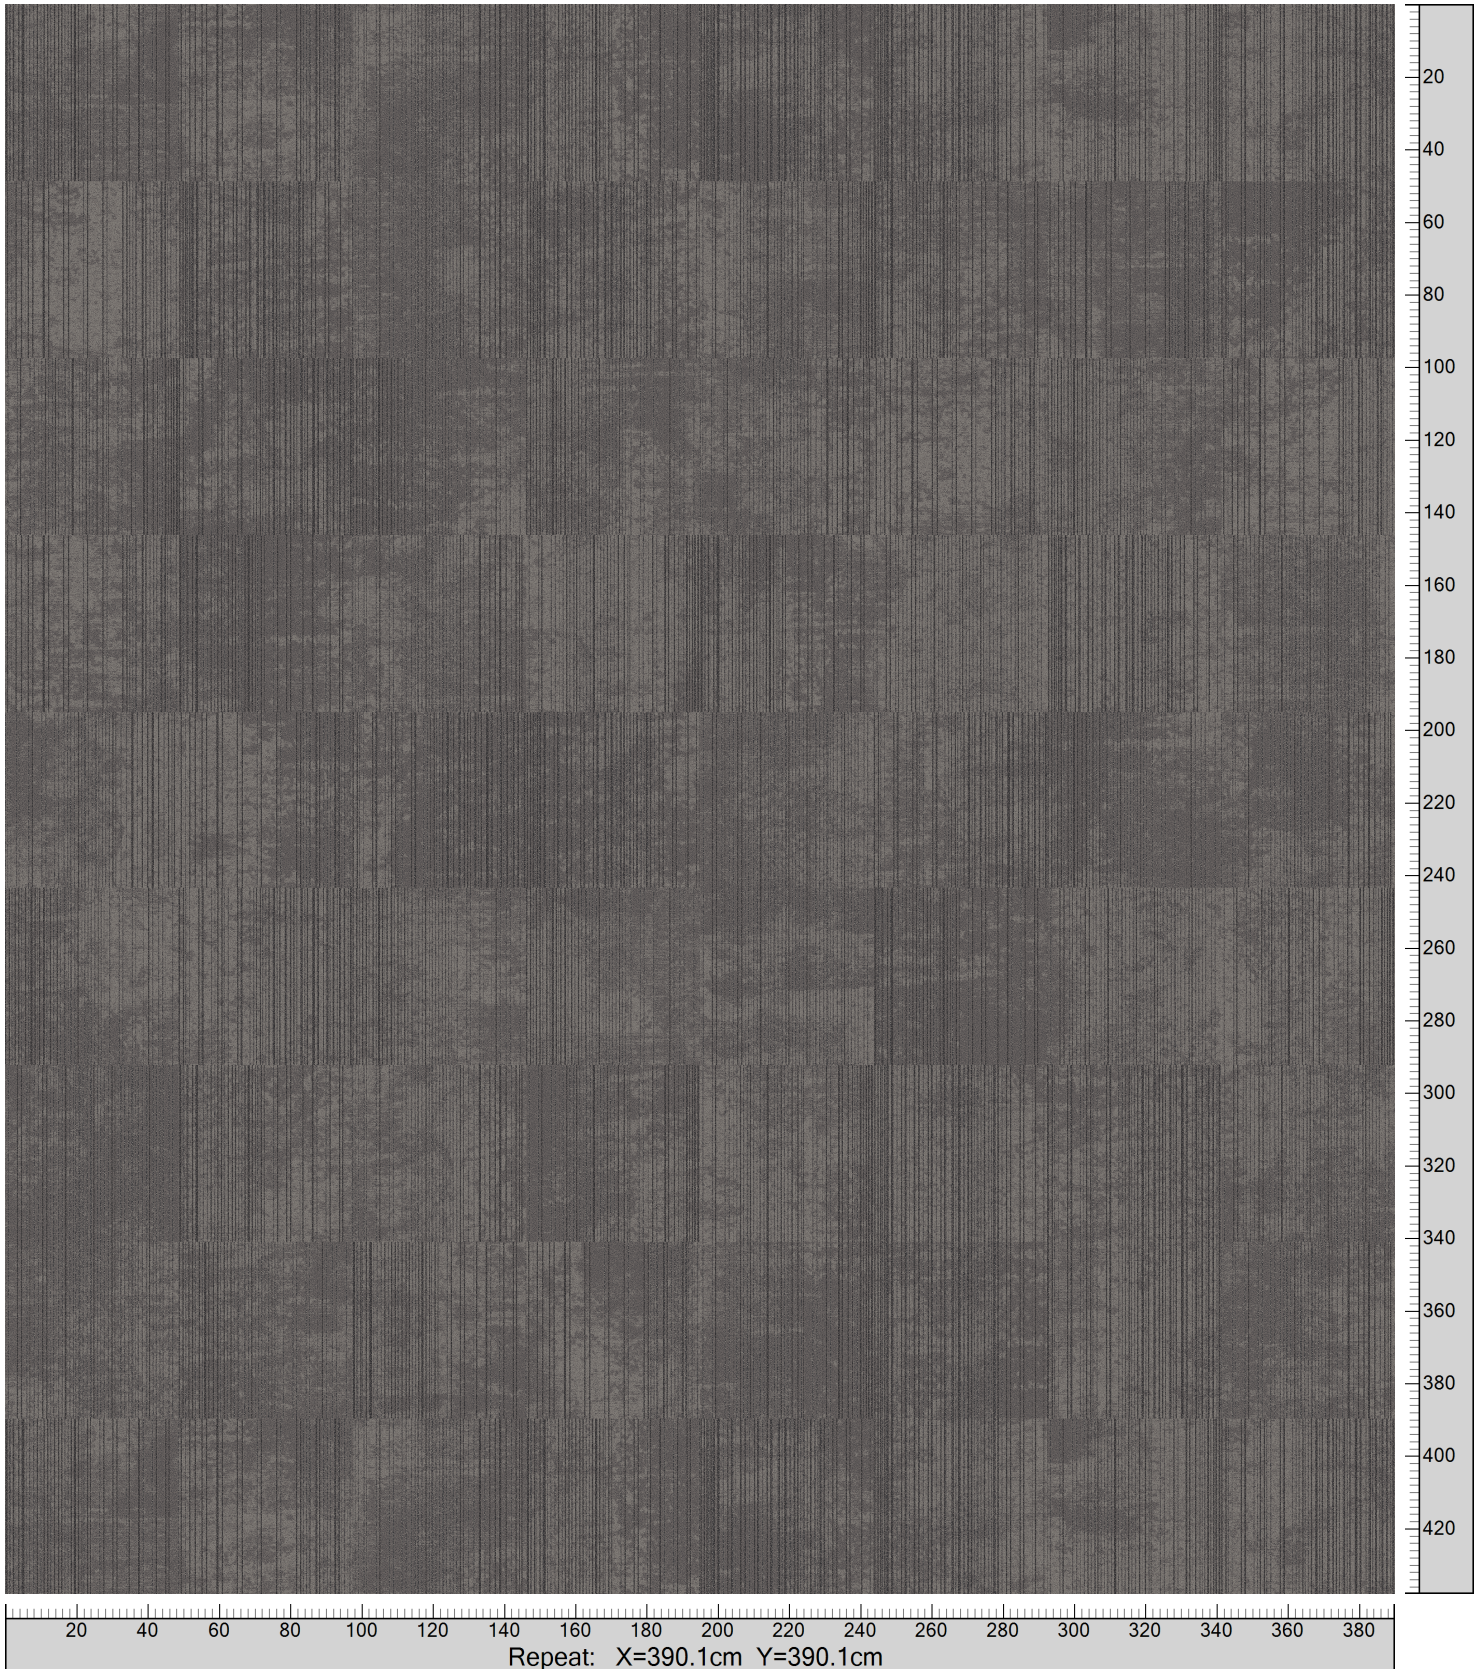

HIGHLINE TILES - STRIPY VELVET
STANDARD PALETTE 5500
TILE SIMULATION MONOLITHIC 48X48 CM

K40503 5500-BC3	5500AC15 Accent 15	5500AC16 Accent 16	5500AC13 Accent 13	5500AC17 Accent 17