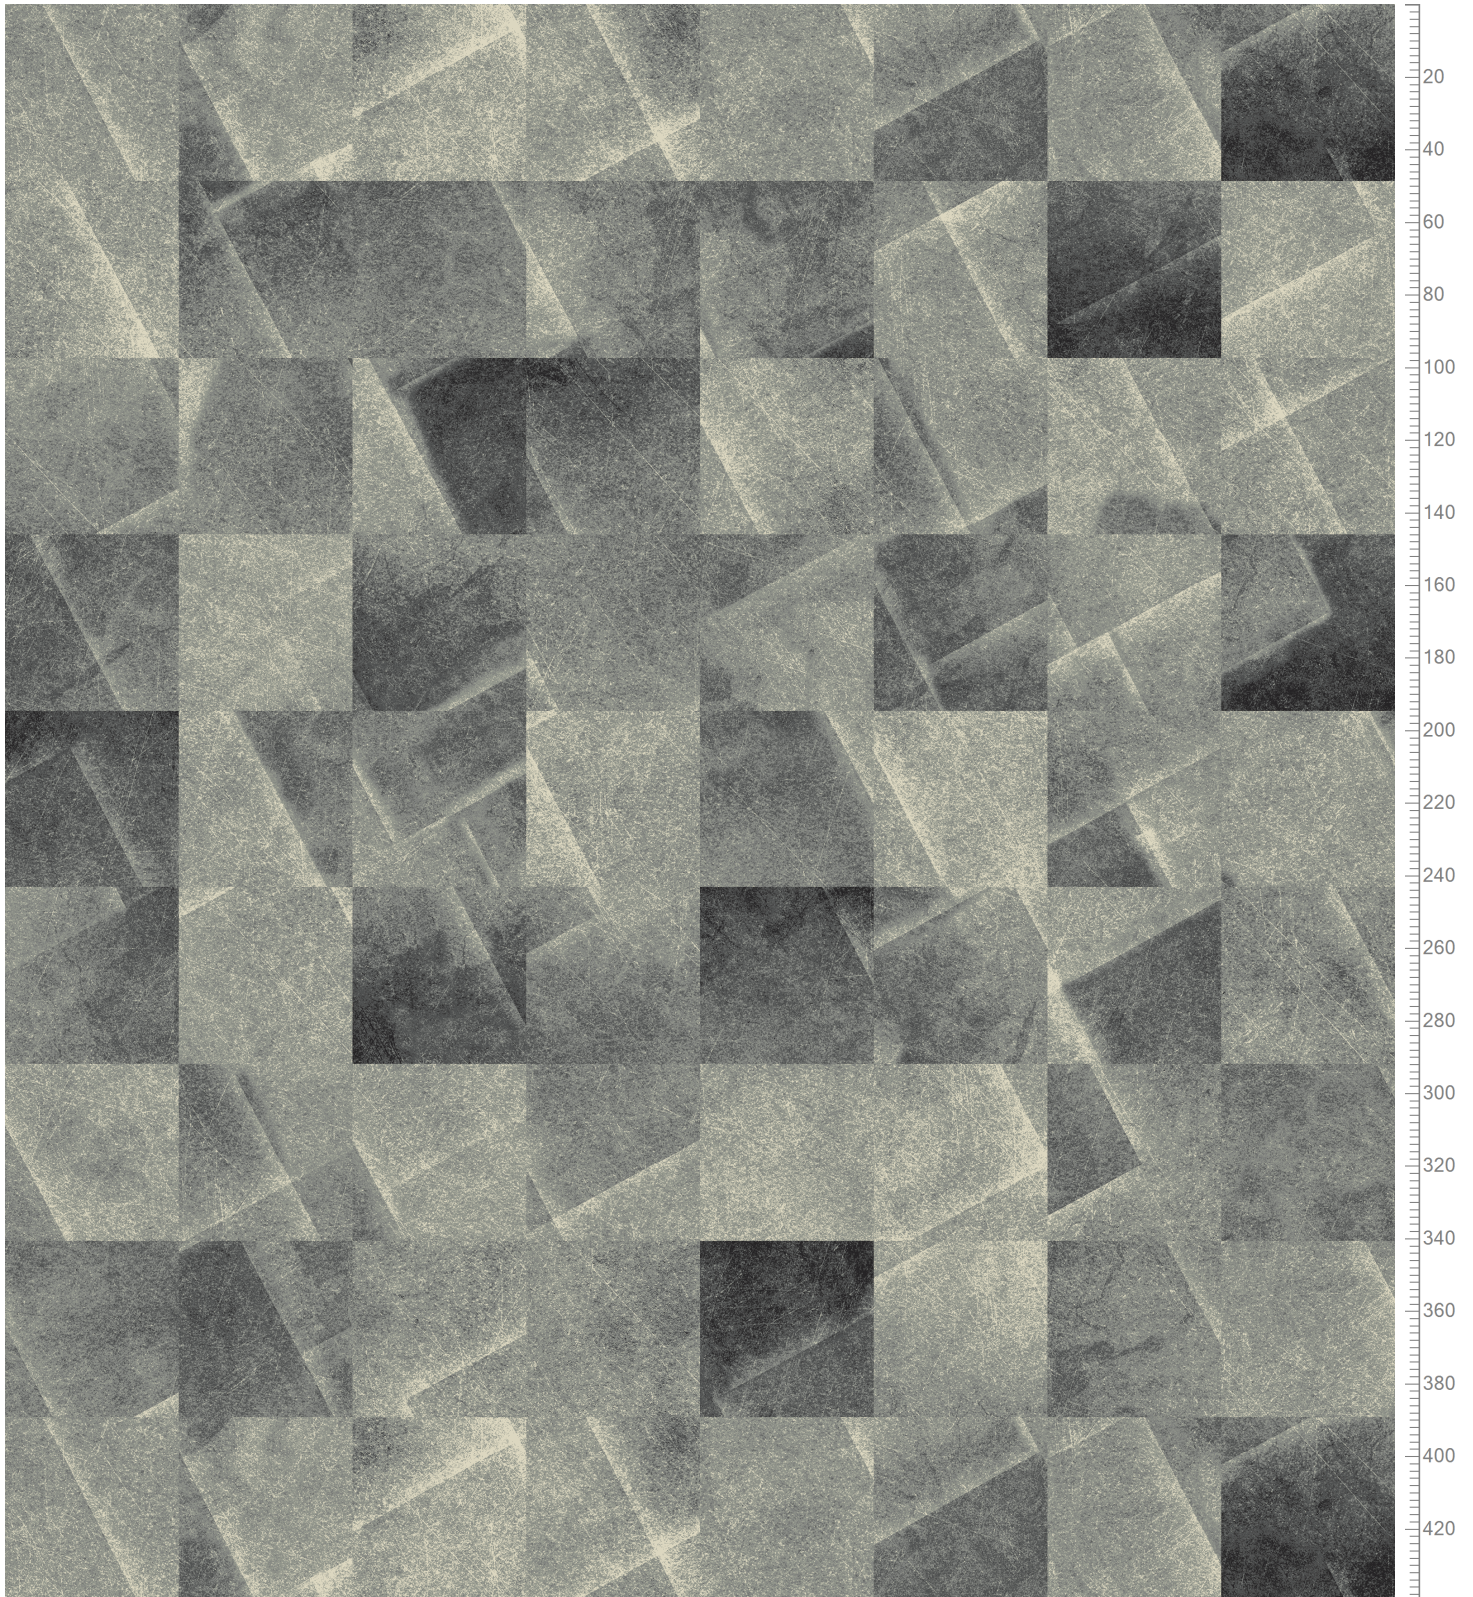

HIGHLINE TILES - Rustic tiles  
Standard Palette 5520  
Tile simulation Monolithic 48 x 48 cm

Repeat: X=390.1cm Y=390.1cm

|                          |                                |                            |                                |                                 |                             |                                 |                            |
|--------------------------|--------------------------------|----------------------------|--------------------------------|---------------------------------|-----------------------------|---------------------------------|----------------------------|
|                          |                                |                            |                                |                                 |                             |                                 |                            |
| K20012<br>Black<br>0.57% | 5520AC17<br>Accent 17<br>1.55% | K20049<br>K5220-9<br>2.28% | 5520AC16<br>Accent 16<br>6.22% | 5520AC15<br>Accent 15<br>14.04% | K20048<br>K5220-8<br>28.50% | 5520AC13<br>Accent 13<br>37.32% | A20041<br>K5220-1<br>9.50% |