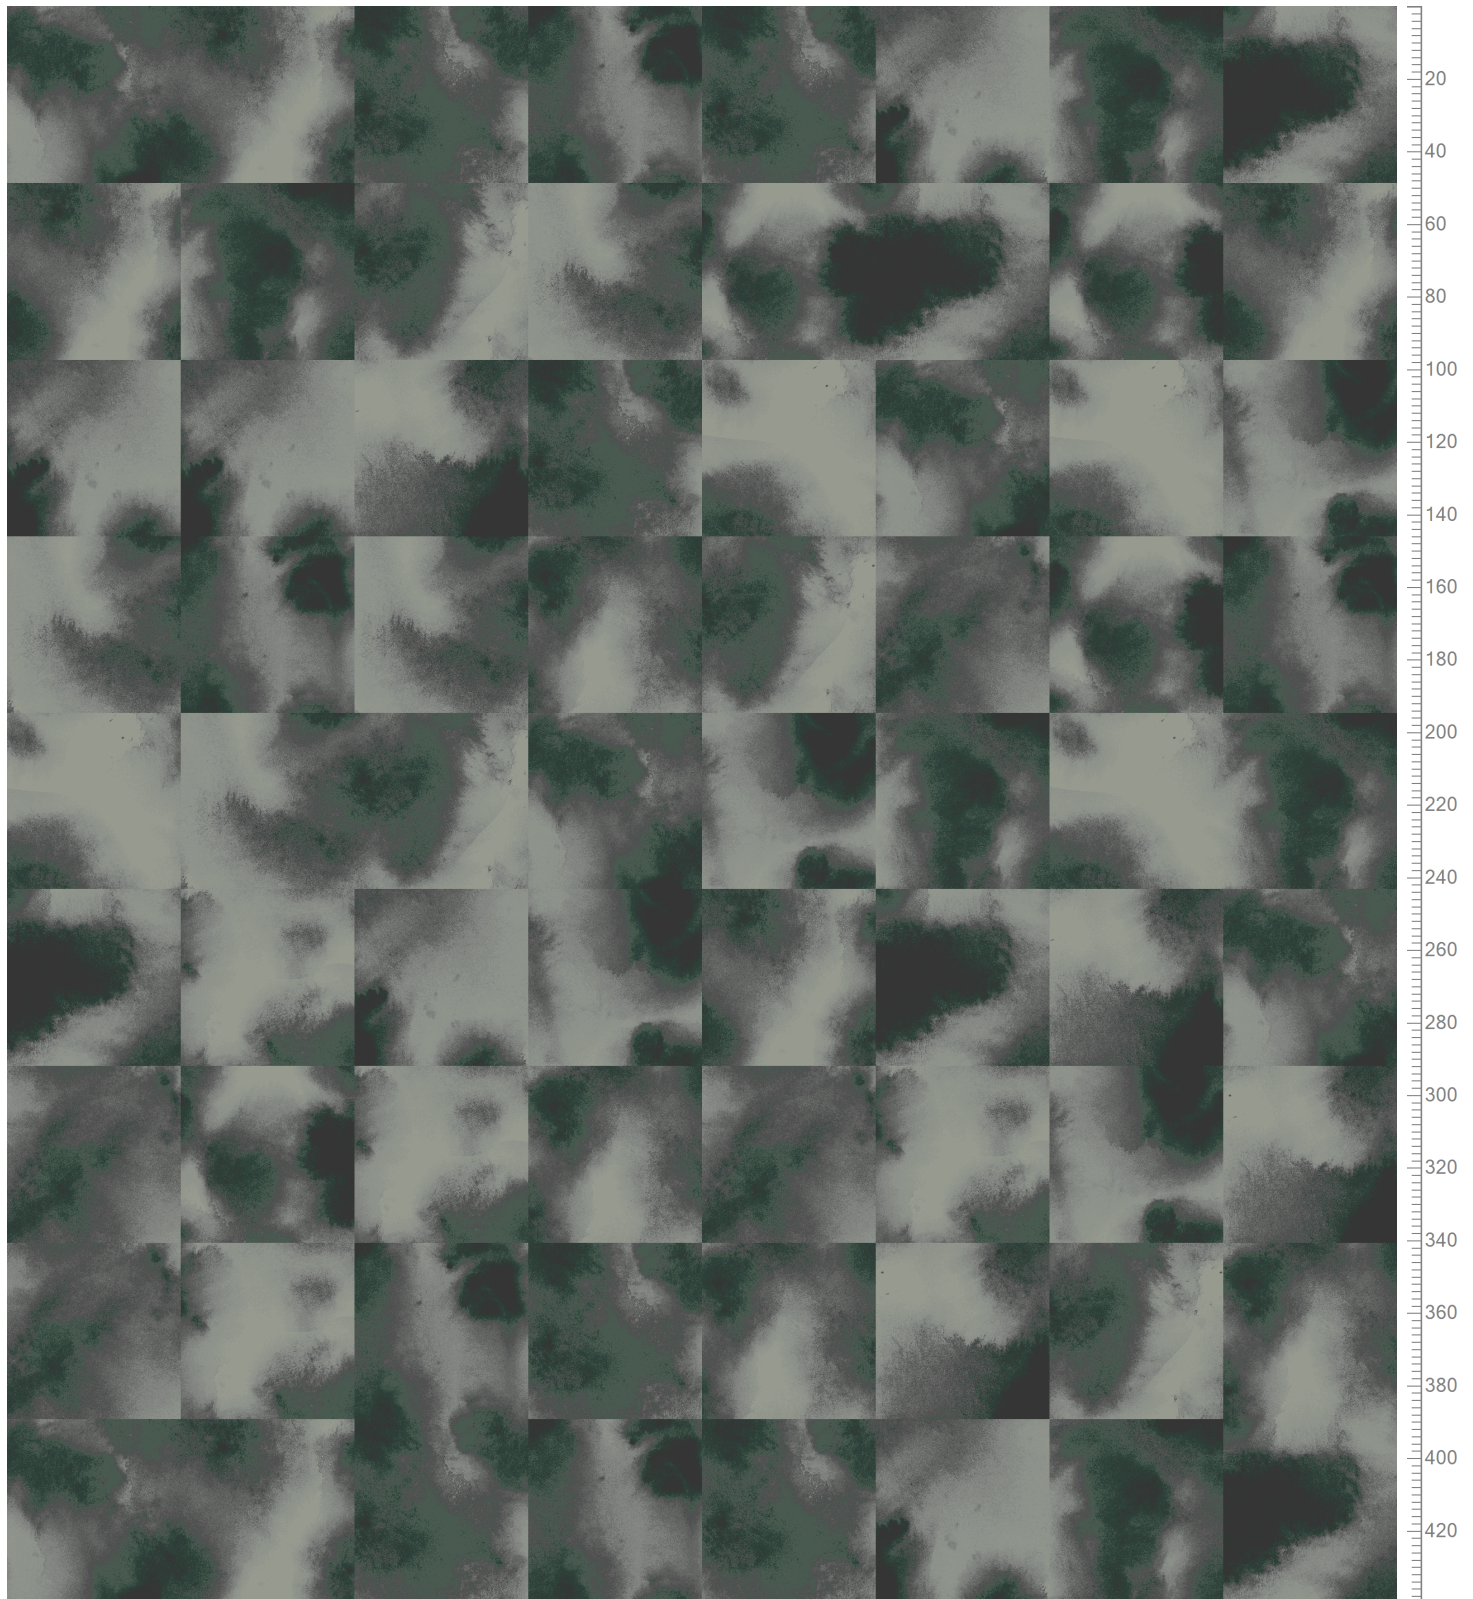

HIGHLINE TILES - Mineral
Standard Palette 5520
Tile simulation Monolithic 48 x 48 cm

Repeat: X=390.1cm Y=390.1cm

5520AC17 Accent 17 6.12%	K20047 K5220-7 11.85%	5520AC74 Accent 74 11.73%	K20049 K5220-9 16.93%	5520AC15 Accent 15 16.75%	K20048 K5220-8 14.31%	5520AC14 Accent 14 13.71%	5520AC13 Accent 13 8.60%
--------------------------------	-----------------------------	---------------------------------	-----------------------------	---------------------------------	-----------------------------	---------------------------------	--------------------------------