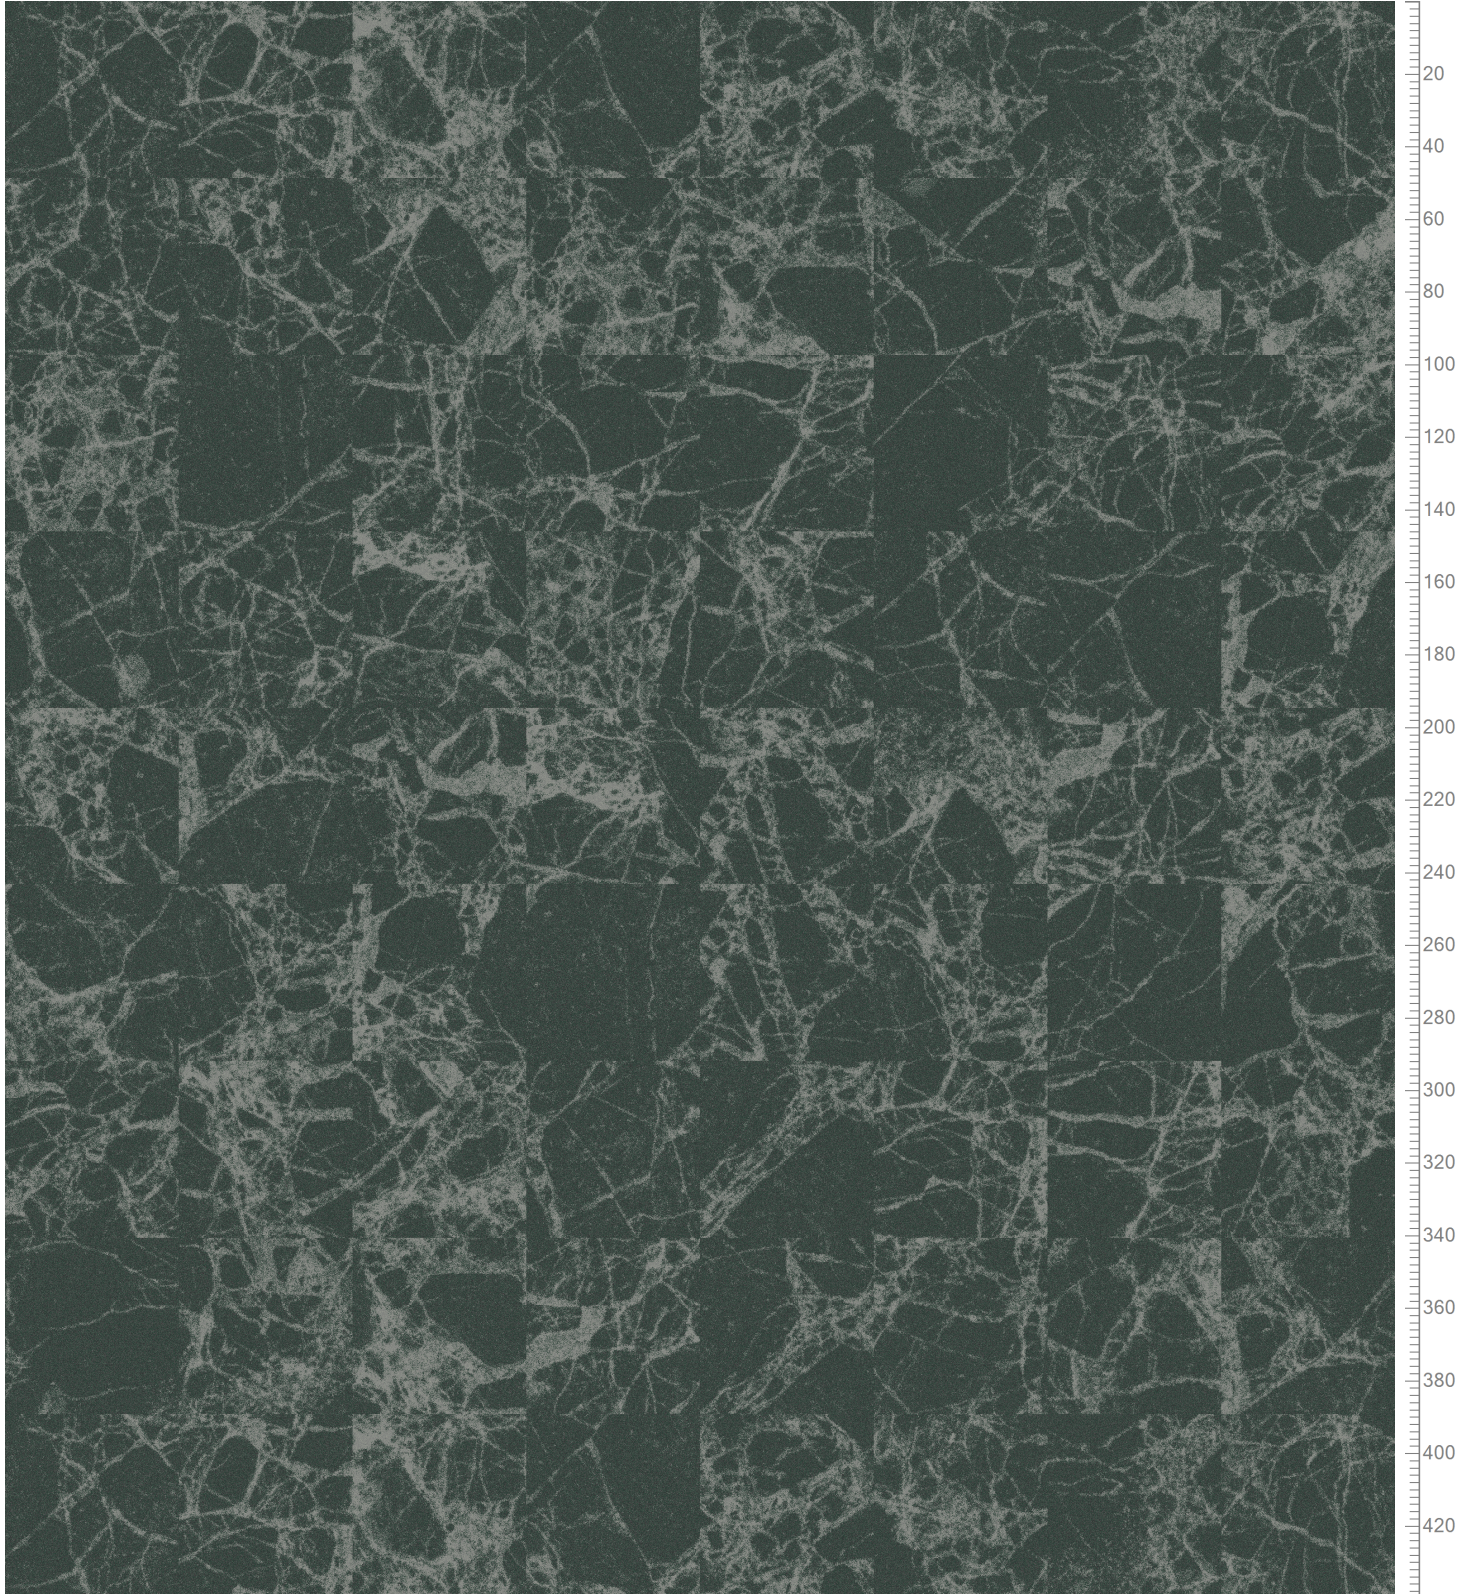

HIGHLINE TILES - Washed Marble  
Standard Palette 5520  
Tile simulation Monolithic 48 x 48 cm

Repeat: X=390.1cm Y=390.1cm

|                  |                             |                                 |                                 |                             |                  |                            |                                |                                |                            |                  |                            |                            |                                |                                |
|------------------|-----------------------------|---------------------------------|---------------------------------|-----------------------------|------------------|----------------------------|--------------------------------|--------------------------------|----------------------------|------------------|----------------------------|----------------------------|--------------------------------|--------------------------------|
| <del>@-0</del>   | A-1                         | B-2                             | C-3                             | D-4                         | <del>E-5</del>   | F-6                        | G-7                            | H-8                            | I-9                        | <del>J-10</del>  | K-11                       | L-12                       | M-13                           | N-14                           |
| <del>0-0-0</del> | K20047<br>K5220-7<br>27.14% | 5520AC74<br>Accent 74<br>13.48% | 5520AC17<br>Accent 17<br>13.68% | K20049<br>K5220-9<br>13.25% | <del>0-0-0</del> | K20048<br>K5220-8<br>8.27% | 5520AC74<br>Accent 74<br>4.11% | 5520AC74<br>Accent 74<br>4.17% | K20047<br>K5220-7<br>4.04% | <del>0-0-0</del> | K20048<br>K5220-8<br>4.76% | K20048<br>K5220-8<br>2.36% | 5520AC14<br>Accent 14<br>2.41% | 5520AC13<br>Accent 13<br>2.33% |