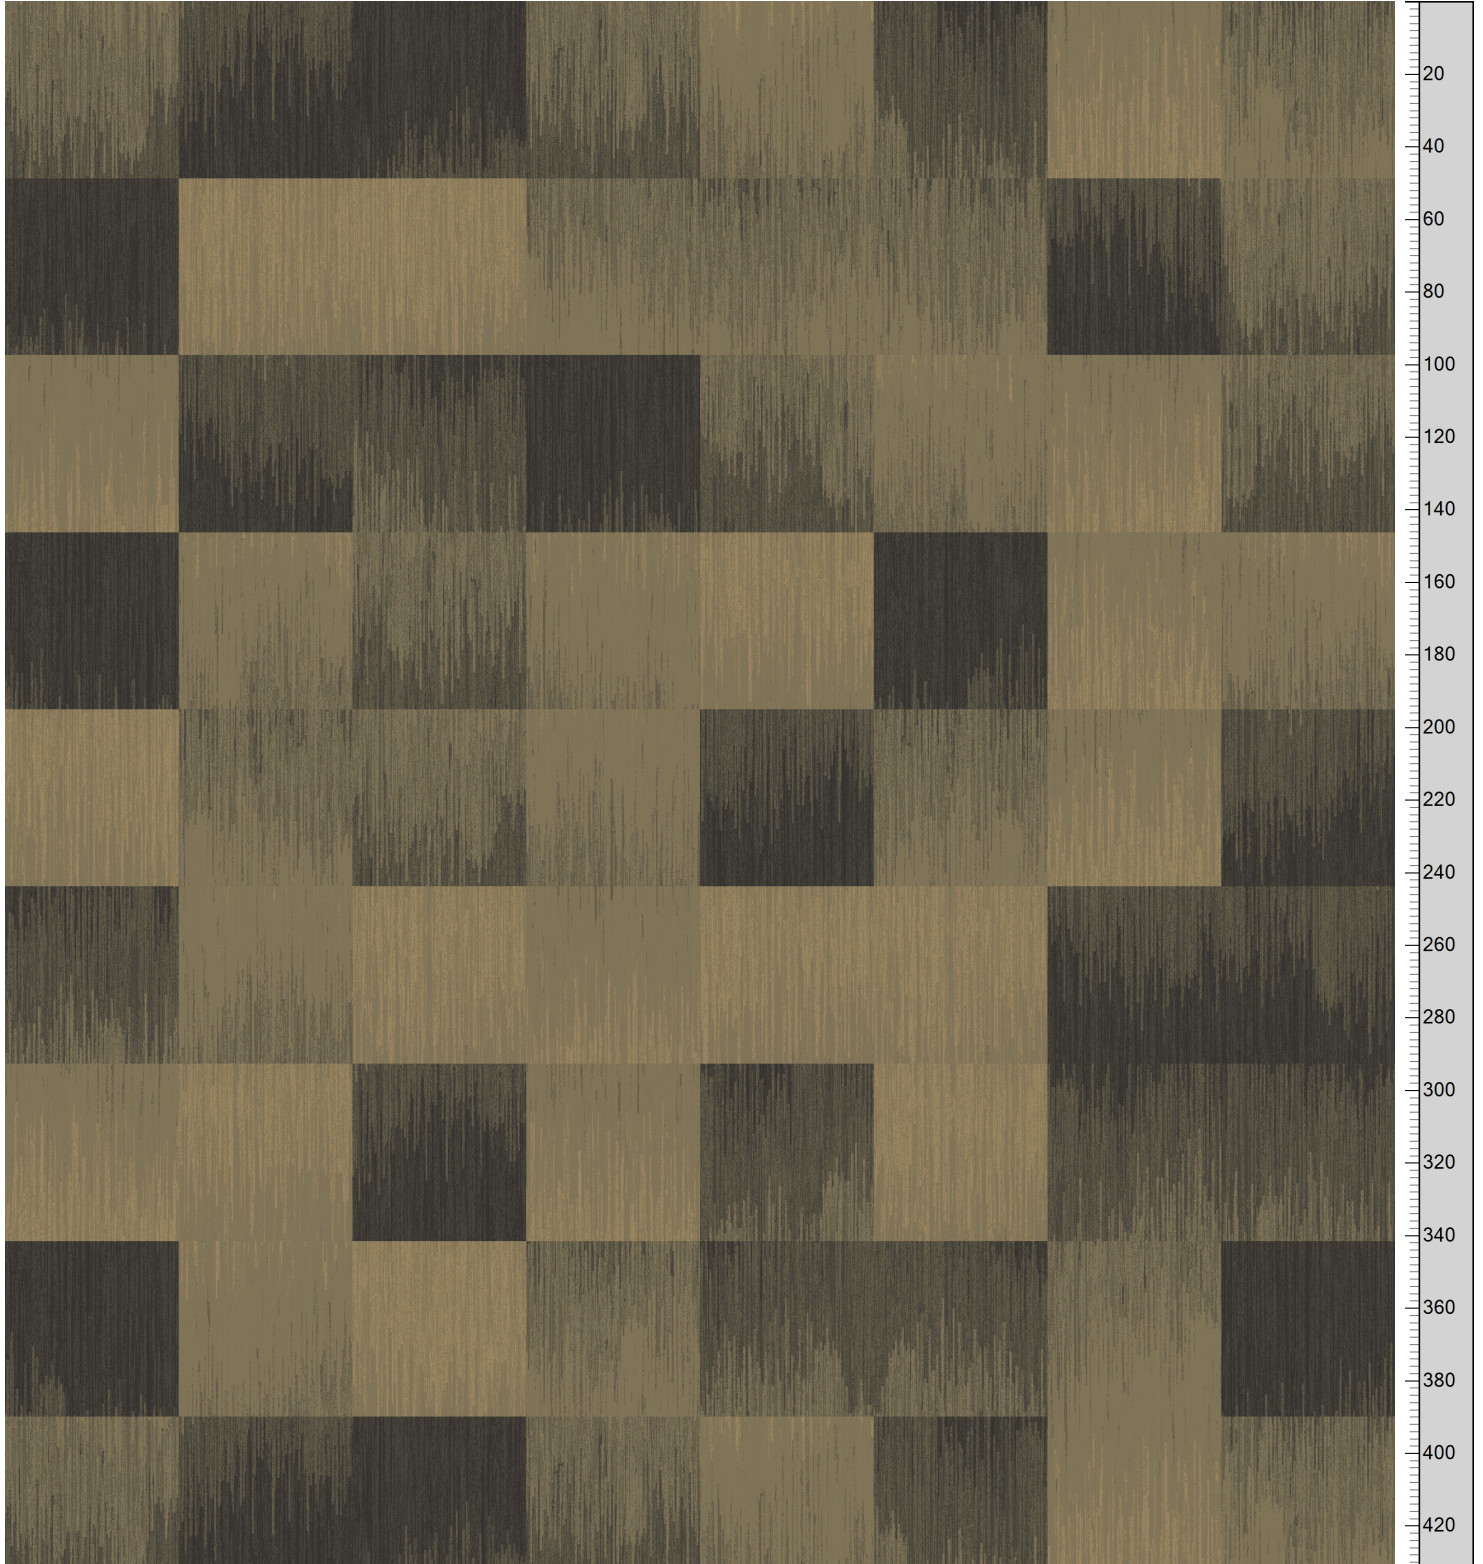

HIGHLINE TILES - GRADIENT LINES
STANDARD PALETTE 5595
TILE SIMULATION MONOLITHIC 48X48 CM

Repeat: X=390.1cm Y=390.1cm

@-0 0-0-0 -	A-1 5595AC23 Accent 23 8.11%	B-2 5595AC24 Accent 24 8.20%	C-3 0-0-0 -	D-4 5595AC24 Accent 24 12.23%	E-5 5595AC25 Accent 25 12.13%	F-6 0-0-0 -	G-7 5595AC25 Accent 25 10.36%	H-8 5595AC26 Accent 26 10.13%	I-9 0-0-0 -	J-10 5595AC26 Accent 26 10.22%	K-11 5595AC27 Accent 27 9.98%	L-12 0-0-0 -	M-13 5595AC27 Accent 27 9.30%	N-14 5595AC22 Accent 22 9.33%
------------------------------	---------------------------------------	---------------------------------------	------------------------------	----------------------------------------	----------------------------------------	------------------------------	----------------------------------------	----------------------------------------	------------------------------	-----------------------------------------	----------------------------------------	-------------------------------	----------------------------------------	----------------------------------------